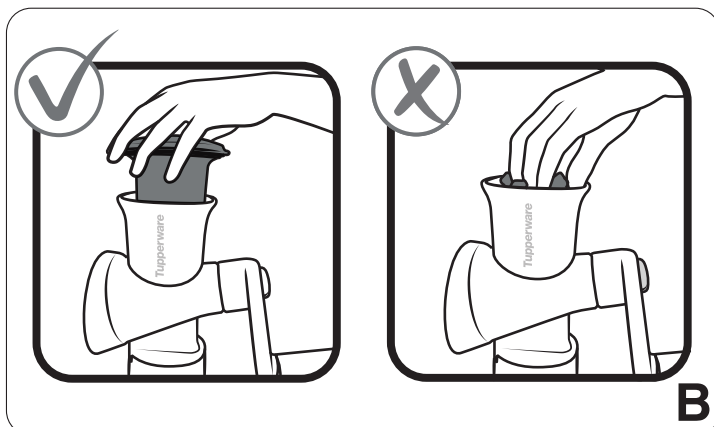

FusionMaster Ice Shaver

Tag de nødvendige sikkerhedsmæssige forholdsregler i forbindelse med brugen af FusionMaster Isknuser.

Advarsel: Hold fingrene på afstand af knivene, da de er ekstremt skarpe. Hold altid Isknuser ved kanten i forbindelse med montering og afmontering (Se fig. A). Produktet skal altid holdes uden for børns rækkevidde. Sørg altid for, at Isknuser er fastgjort på sikker vis i tragtten. Brug kun det medfølgende stempel til at skubbe isterningerne ned med (Se fig. B). Brug kun Isknuser til at rive almindelige isterninger og isterninger med smag. Opbevar altid Isknuser i beskyttelsesemballagen, når den ikke er i brug (Se fig. C).