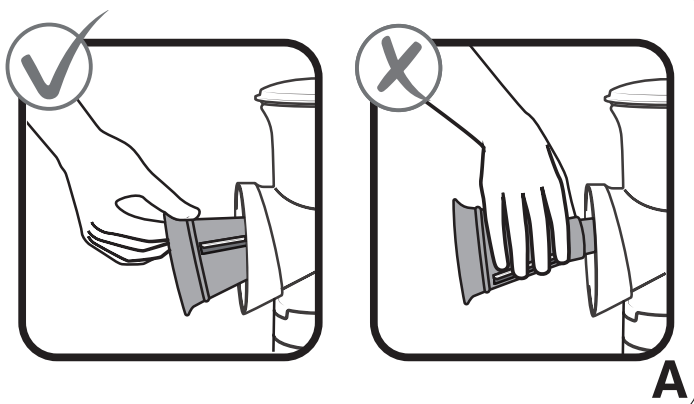

FusionMaster Ice Shaver

Tag de nødvendige sikkerhedsmæssige forholdsregler i forbindelse med brugen af FusionMaster Isknuser.

Advarsel: Hold fingrene på afstand af knivene, da de er ekstremt skarpe. Hold altid Isknuser ved kanten i forbindelse med montering og afmontering (Se fig. A). Produktet skal altid holdes uden for børns rækkevidde. Sørg altid for, at Isknuser er fastgjort på sikker vis i tragtten. Brug kun det medfølgende stempel til at skubbe isterningerne ned med (Se fig. B). Brug kun Isknuser til at rive almindelige isterninger og isterninger med smag. Opbevar altid Isknuser i beskyttelsesemballagen, når den ikke er i brug (Se fig. C).