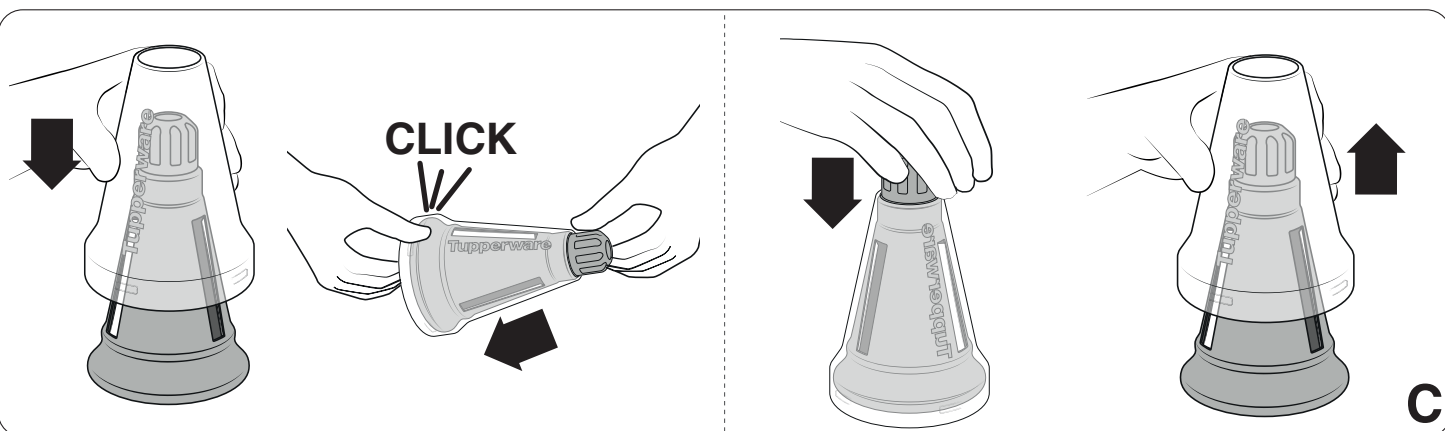

FusionMaster Ice Shaver

Tag de nødvendige sikkerhedsmæssige forholdsregler i forbindelse med brugen af FusionMaster Isknuser.

Advarsel: Hold fingrene på afstand af knivene, da de er ekstremt skarpe. Hold altid Isknuser ved kanten i forbindelse med montering og afmontering (Se fig. A). Produktet skal altid holdes uden for børns rækkevidde. Sørg altid for, at Isknuser er fastgjort på sikker vis i tragtten. Brug kun det medfølgende stempel til at skubbe isterningerne ned med (Se fig. B). Brug kun Isknuser til at rive almindelige isterninger og isterninger med smag. Opbevar altid Isknuser i beskyttelsesemballagen, når den ikke er i brug (Se fig. C).